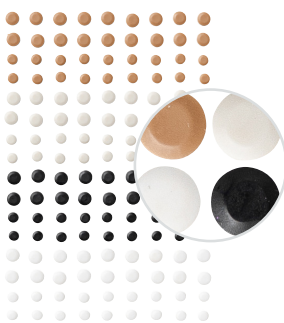

STEMPELSET GRÜSSE MIT TEXTUR [EN] [FR] [DE]  
165554 | 28,00 € | £22.00 | 7 ablösbare Stempel

STANZFORMEN GRÜSSE MIT TEXTUR  
165555 | 38,00 € | £29.00

8 Stanzformen. Größte Form: 5-3/16" x 3-3/16" (13,2 x 8 cm).

ESPRESSO

PEKANNUSS

SAVANNE

BASIC-BEIGE

SCHWARZ

RUNDE, MATTE AKZENTE IN  
NEUTRALFARBEN  
165561 | 9,75 € | £7.50

160 selbstklebende Akzente. Je 40 in jeder Farbe. 4 mm, 5 mm.  
Basic-Beige, Pekannuss, Schwarz, Weiß.

3-D-PRÄGEFORM MINI-WELLUNG  
165559 | 13,50 € | £10.25  
Maße: 6" x 6-1/4" (15,2 x 15,9 cm).

1/4" (6,4 MM) GESCHENKBAND  
IN WEISS  
165562 | 9,75 € | £7.50  
10 Yards (9,1 m).

Scanne den QR-Code  
und lerne die ganze  
Produktauswahl  
online kennen.